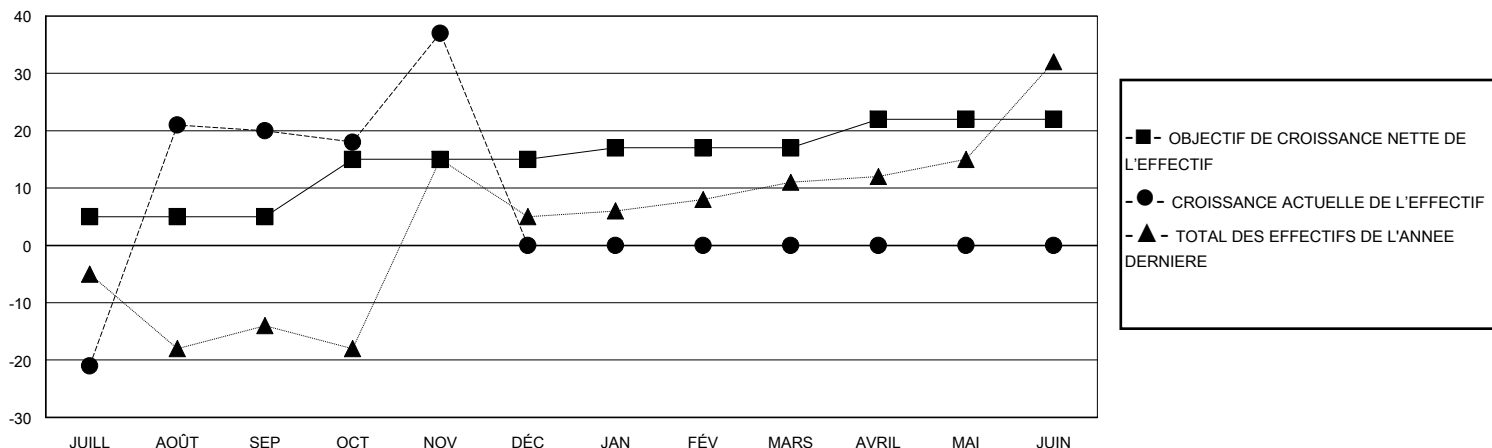

# MONTHLY MEMBERSHIP PROGRESS REPORT

District 415

Results as of: 11/30/2023

GMT:

LIEU ALGERIA

RC EME

Clubs				Membres			
RESULTATS POUR 2023-2024				RESULTATS POUR 2023-2024			
TRIMESTRE	BUT CONCERNANT LES NOUVEAUX CLUBS	NOUVEAUX CLUBS	CLUBS ANNULÉS	TRIMESTRE	OBJECTIF DE CROISSANCE NETTE DE L'EFFECTIF	CROISSANCE ACTUELLE DE L'EFFECTIF	TOTAL DES MEMBRES RADIES (y compris les transferts)
JUILL/AOÛT/SEP	1	2	0	JUILL/AOÛT/SEP	5	62	41
OCT/NOV/DÉC	1	1	0	OCT/NOV/DÉC	10	21	4
JAN/FÉV/MARS	1	0	0	JAN/FÉV/MARS	2	0	0
AVRIL/MAI/JUIN	1	0	0	AVRIL/MAI/JUIN	5	0	0

BUTS ET NOUVEAUX CLUBS REELS - CUMULATIF

BUTS ET MEMBRES REELS - CUMULATIF

CLUBS RADIES: 0	9 CLUBS OF 28 ONT AJOUTE 1 OU PLUSIEURS NOUVEAUX MEMBRES	<b>DISTRIBUTION PAR SEXE</b>
		HOMME 203 (44.91%)
		FEMME 246 (54.42%)
<b>MEMBRES RADIES</b>	<a href="#">CLIQUEZ ICI POUR LES INFORMATIONS CUMULATIVES SUR LES EFFECTIFS</a>	NOMBRE TOTAL DE MEMBRES D'UNITÉS FAMILIALES 74
DECEDE 0		MEMBRES DE FAMILLE QUI RÈGLEMENT LA MOITIÉ DES COTISATIONS 41
CLUB ANNULE 0		
AUTRE 45		
<b>TOTAL 45</b>		