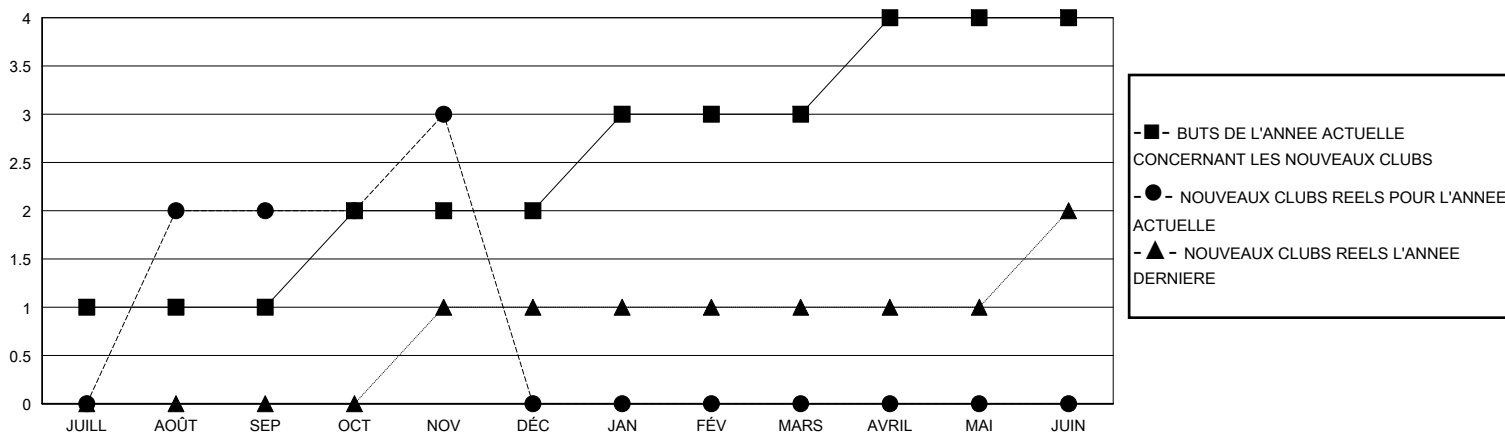

# MONTHLY MEMBERSHIP PROGRESS REPORT

District 415

Results as of: 11/30/2023

GMT:

LIEU ALGERIA

RC EME

Clubs				Membres			
RESULTATS POUR 2023-2024				RESULTATS POUR 2023-2024			
TRIMESTRE	BUT CONCERNANT LES NOUVEAUX CLUBS	NOUVEAUX CLUBS	CLUBS ANNULÉS	TRIMESTRE	OBJECTIF DE CROISSANCE NETTE DE L'EFFECTIF	CROISSANCE ACTUELLE DE L'EFFECTIF	TOTAL DES MEMBRES RADIES (y compris les transferts)
JUILL/AOÛT/SEP	1	2	0	JUILL/AOÛT/SEP	5	62	41
OCT/NOV/DÉC	1	1	0	OCT/NOV/DÉC	10	21	4
JAN/FÉV/MARS	1	0	0	JAN/FÉV/MARS	2	0	0
AVRIL/MAI/JUIN	1	0	0	AVRIL/MAI/JUIN	5	0	0

BUTS ET NOUVEAUX CLUBS REELS - CUMULATIF

BUTS ET MEMBRES REELS - CUMULATIF

CLUBS RADIES: 0	9 CLUBS OF 28 ONT AJOUTE 1 OU PLUSIEURS NOUVEAUX MEMBRES	<b>DISTRIBUTION PAR SEXE</b>
		HOMME 203 (44.91%)
		FEMME 246 (54.42%)
<b>MEMBRES RADIES</b>	<a href="#">CLIQUEZ ICI POUR LES INFORMATIONS CUMULATIVES SUR LES EFFECTIFS</a>	NOMBRE TOTAL DE MEMBRES D'UNITÉS FAMILIALES 74
DECEDE 0		MEMBRES DE FAMILLE QUI RÈGLEMENT LA MOITIÉ DES COTISATIONS 41
CLUB ANNULE 0		
AUTRE 45		
<b>TOTAL 45</b>		